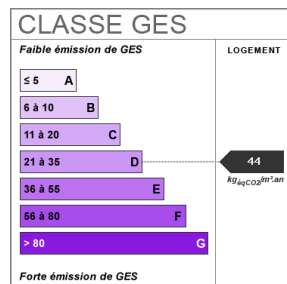

Eau chaude	Chauffe eau
Etat intérieur	Bon
Cheminée	Conduit existant
Nombre de terrasse	1
Type de Stationnement	Exterieur_Couvert
Nombre places parking	1
Nombre garages/Box	1
Date ERP	2024-09-20 10:22:38
Diagnostic Energétique	Oui
Conso Energ	207 kWh/m2 par an

Bilan énergétique

Photos du bien