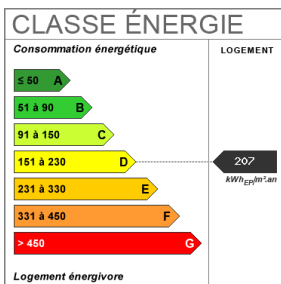

Eau chaude	Chauffe eau
Etat intérieur	Bon
Cheminée	Conduit existant
Nombre de terrasse	1
Type de Stationnement	Exterieur_Couvert
Nombre places parking	1
Nombre garages/Box	1
Date ERP	2024-09-20 10:22:38
Diagnostic Energétique	Oui
Conso Energ	207 kWh/m2 par an

Bilan énergétique

Photos du bien